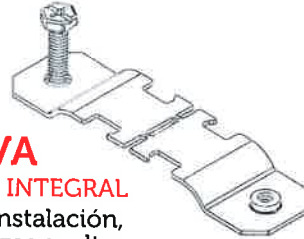

Mordaza uso rudo troquelada de acero opresor templado y contratuerca.

NUEVA mordaza articulada para fijar barras a techos inclinados.

ANCLO®

UNICANAL

PERFILES UNICANAL

Toda la gama de perfiles, abrazaderas, mordazas, ménsulas, herrajes y tuercas de resorte están disponibles en sucursales para entrega inmediata.

Abrazadera UNICANAL para CONDUT & TUBO en serie AU para uso industrial y serie AE para uso ligero.

La serie AW está dimensionada para el menor diámetro exterior del conduit pared delgada.

NUEVA TUERCA INTEGRAL Facilita instalación, evita piezas sueltas. Disponible sólo en Serie AU