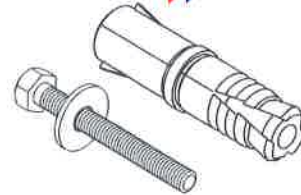

ANCLO[®]

FIJACIÓN

CLÁSICO

ANCLO TX

RAPIANCLA

ANCLO ARPON

TAQUETE ADI

ANCLO GARRA

TAQUETE NUDO

TABLATAQUETES
IDEAL PARA TABLAROCA

ANCLO TAK

BROCAS CONCRETO

ANCLO®

BARRAS

BARRAS de 3m y 1m en existencia.

NUEVA mordaza Tipo CLAMP multiusos. Se ofrece con clipcon premontado.