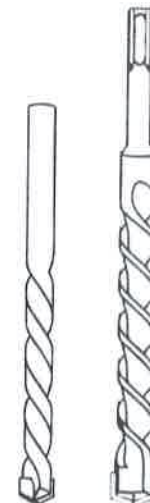

ANCLO[®]

FIJACIÓN

CLÁSICO

ANCLO TX

RAPIANCLA

ANCLO ARPON

TAQUETE ADI

ANCLO GARRA

TAQUETE NUDO

TABLATAQUETES
IDEAL PARA TABLAROCA

ANCLO TAK

BROCAS CONCRETO

ANCLO®

BARRAS

BARRAS de 3m y 1m en existencia.

NUEVA mordaza Tipo CLAMP multiusos. Se ofrece con clipcon premontado.