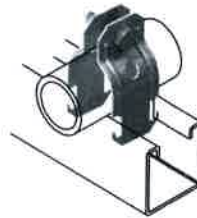

Mordaza uso rudo troquelada de acero opresor templado y contratuerca.

NUEVA mordaza articulada para fijar barras a techos inclinados.

ANCLO®

UNICANAL

PERFILES UNICANAL

Toda la gama de perfiles, abrazaderas, mordazas, ménsulas, herrajes y tuercas de resorte están disponibles en sucursales para entrega inmediata.