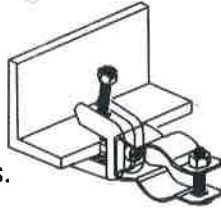

TAQUETE NUDO

TABLATAQUETES
IDEAL PARA TABLAROCA

ANCLO TAK

BROCAS CONCRETO

ANCLO®

BARRAS

BARRAS de 3m y 1m en existencia.

NUEVA mordaza Tipo CLAMP multiusos. Se ofrece con clipcon premontado.