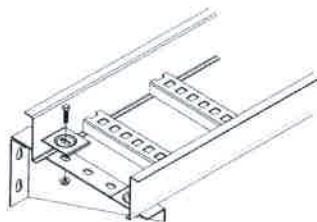

MÉSULAS & GRAPAS para charolas portacables.