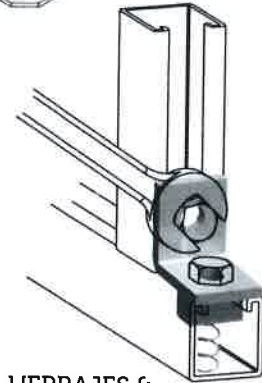

Abrazadera UNICANAL para CONDUT & TUBO en serie AU para uso industrial y serie AE para uso ligero.

La serie AW está dimensionada para el menor diámetro exterior del conduit pared delgada.

NUEVA TUERCA INTEGRAL Facilita instalación, evita piezas sueltas. Disponible sólo en Serie AU

MÉSULAS & GRAPAS para charolas portacables.

HERRAJES & TUERCA RESORTE para fabricar bastidores y apoyos para equipos.

ANCLO[®]

FLEXIBLE

ANCLO ofrece la única línea integrada de CONDUIT METÁLICO FLEXIBLE y sus racores fabricados totalmente en México.

CONECTORES FLEXIBLES 1/2" A 2"

HELIX ULTRAFLEX

CONECTORES HERMÉTICOS 1/2" a 4"

LIQUIDTIGHT
ONDATITE ULTRAFLEX

CONDUIT DE ACERO GALVANIZADO FLEXIBLE CON RECUBRIMIENTO FLEXIBLE DE PVC

ANCLO®

PARED GRUESA

MONITORES