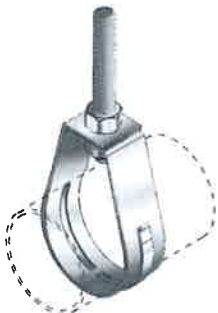

CONECTORES FLEXIBLES 1/2" A 2"

HELIX ULTRAFLEX

CONECTORES HERMÉTICOS 1/2" a 4"

LIQUIDTIGHT
ONDATITE ULTRAFLEX

CONDUIT DE ACERO GALVANIZADO FLEXIBLE CON RECUBRIMIENTO FLEXIBLE DE PVC

ANCLO®

PARED GRUESA

MONITORES

CONTRATUERCAS

CONECTOR
HUB

REDUCTORES

UÑA
PARED GRUESA

OMEGAS
PARED GRUESA

TIPO PERA
O BANDA

ABRAZADERA
ROSCADA

ANCLO®

POLSER PUNTA
DE BROCA Y
PUNTA NORMAL

BIRLO PARA TECHAR

ABRAZADERA TIPO CLEVIS

ANGLO®

CISTAS PERFORADAS

TUERCAS CON RESORTE

**CONECTORES PARA
CABLE TSJ**

ANGLO®

ANGULOS BASICO

4 AGUJEROS

2 AGUJEROS

FIJACIÓN A PÓLVORA

ANCELO[®]

**TARUGOS TIPO
MARIPOSA**

**SUJETADORES
MARIPOSA**

**TORNILLOS PARA
TABLAYESO**