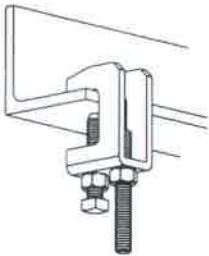

ANCLO[®]

FIJACIÓN

CLÁSICO

ANCLO TX

RAPIANCLA

ANCLO ARPON

TAQUETE ADI

ANCLO GARRA

TAQUETE NUDO

TABLATAQUETES
IDEAL PARA TABLAROCA

ANCLO TAK

BROCAS CONCRETO

ANCLO®

BARRAS

BARRAS de 3m y 1m en existencia.

NUEVA mordaza Tipo CLAMP multiusos. Se ofrece con clipcon premontado.